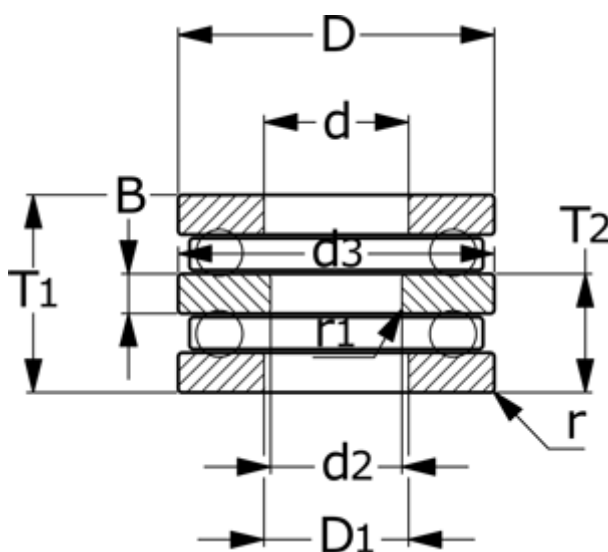

Varenummer: 572007506201
Beskrivelse: NSK Dobbeltretnings trykleje 52218
d=75 D=135 T=62

Mål

= Flere måldata: Hent PDF katalog under dokumenter

B = 14
d = 90
D = 135
D1 = 93
d2 = 75
d3 = 135
r = 1.1

R1 = 1
T1 = 62
T2 = 38